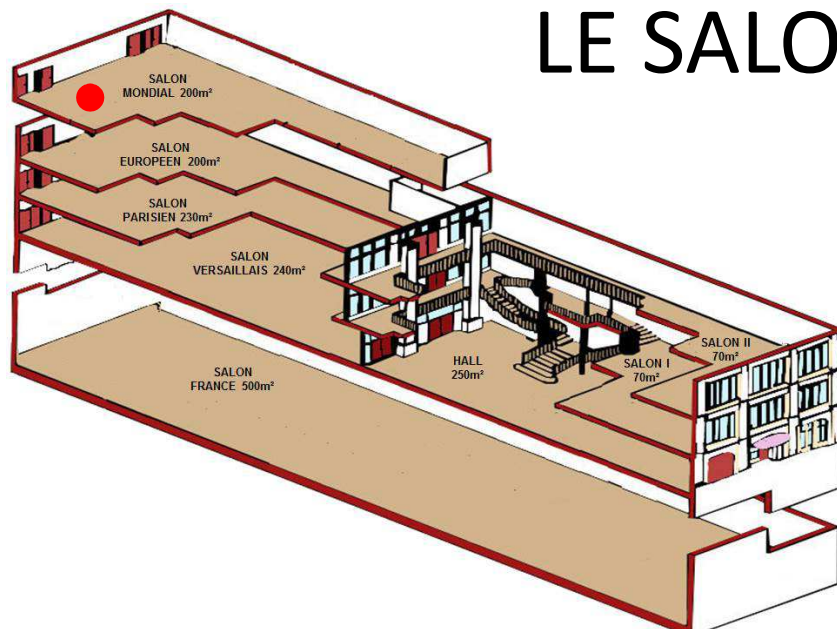

LE SALON MONDIAL

**Tapis
Rouge**

67 rue du Faubourg Saint-Martin 75010 Paris
Tél: + 33 1.42.49.81.90 - Fax: + 33 1.42.49.81.80
www.tapisrouge.fr - contact@tapisrouge.fr

Surface

200m² Sol en moquette

Capacité

Conférence 200 personnes

Cocktail 150 personnes

Technique

1 écran 1,50 x 1,50m

1 vidéo projecteurs Mitsubishi 1700 lumens

Aménagement

2 Cloisons amovible pour séparer l'espace en 2 ou 3