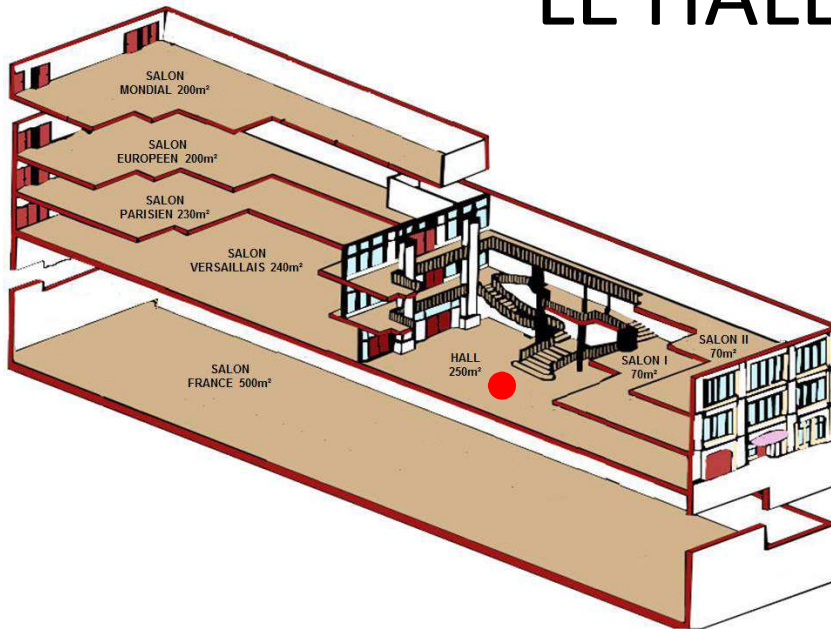

LE HALL D'ACCUEIL

**Tapis
Rouge**

67 rue du Faubourg Saint-Martin 75010 Paris
Tél: + 33 1.42.49.81.90 - Fax: + 33 1.42.49.81.80
www.tapisrouge.fr - contact@tapisrouge.fr

Surface

250m² Sol en marbre

Capacité

Cocktail 250 personnes

Technique

Sonorisation système Ps8 / 1 ampli système NEXO

1 écrans 4,00 x 3,00m

1 vidéo projecteurs Mitsubishi 1700 lumens