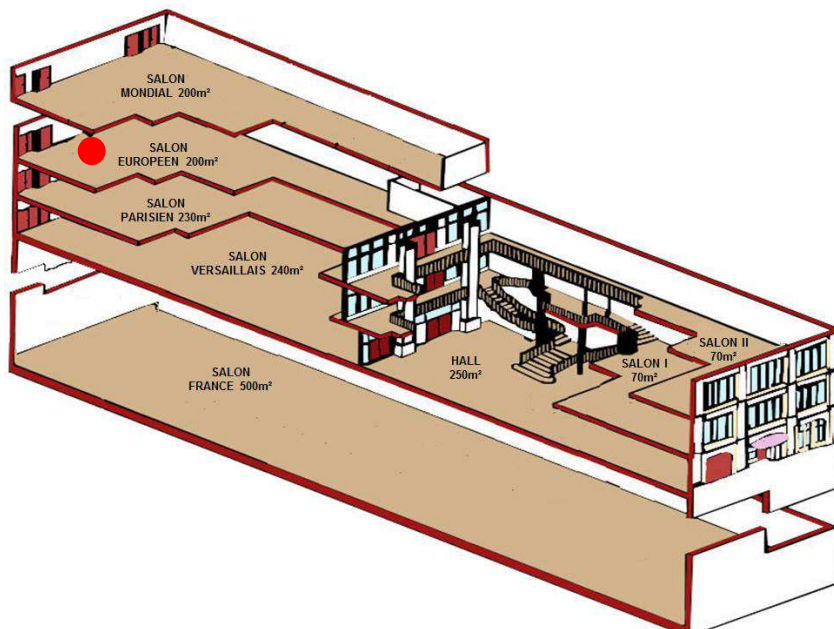

LE SALON EUROPEEN

**Tapis
Rouge**

67 rue du Faubourg Saint-Martin 75010 Paris
Tél: + 33 1.42.49.81.90 - Fax: + 33 1.42.49.81.80
www.tapisrouge.fr - contact@tapisrouge.fr

Surface

200m² Sol en moquette

Capacité

Conférence 200 personnes

Repas 200 personnes

Cocktail 200 personnes

Technique

Sonorisation système Ps8 / 1 ampli système NEXO